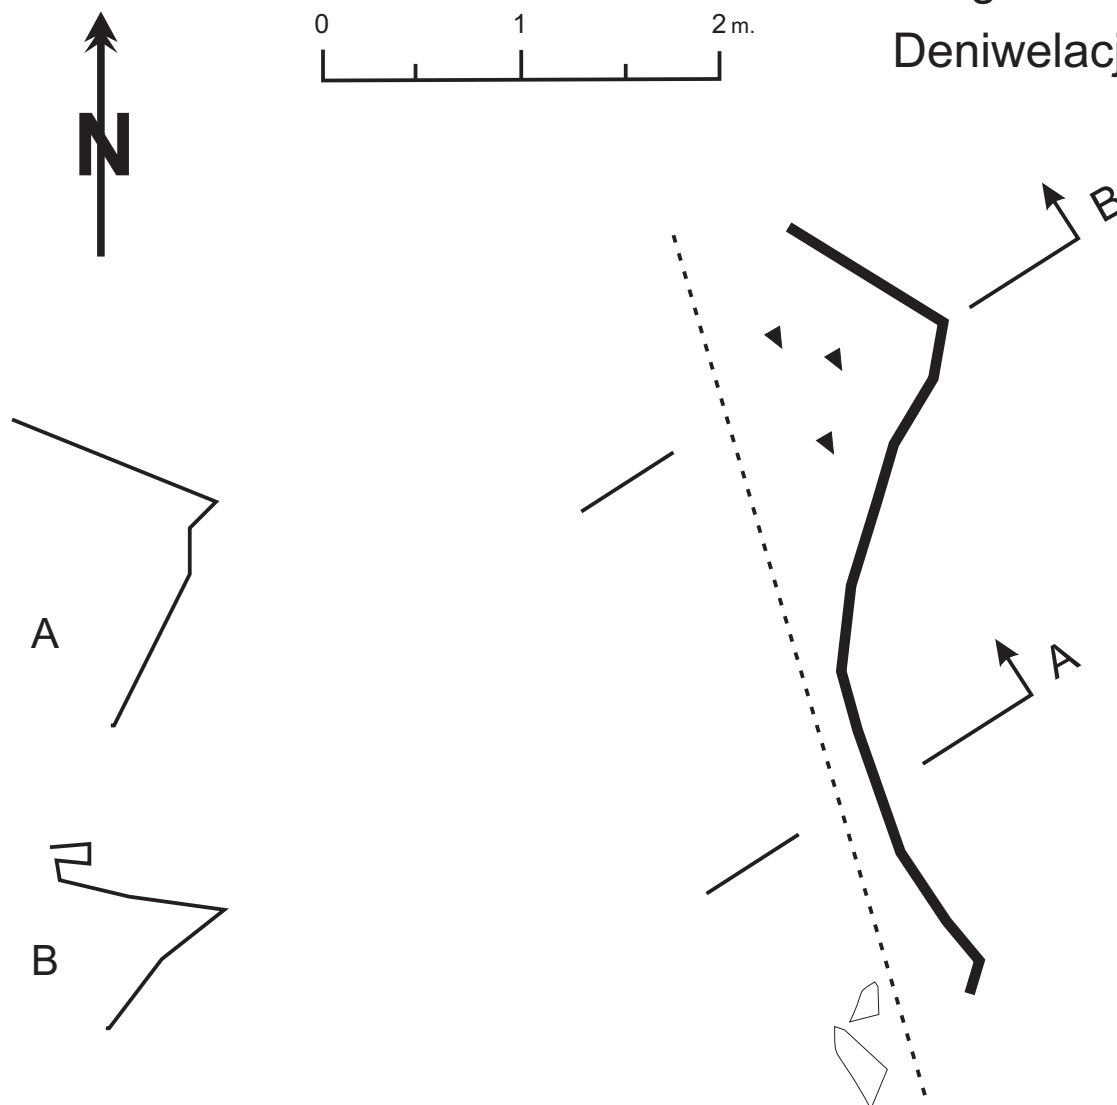

# K.Bm-02.49S Okap Łaski

Długość - 1,8 m.

Deniwelacja - 0,7m.

Plan i lokalizacja:  
2011.04.17 T.Jakubas