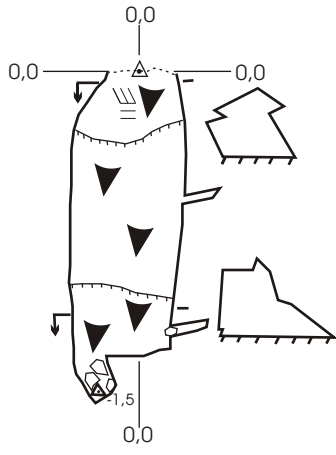

Schronisko w Lesie Suworki  
Bz-05.16

Autor: Paweł Franczak, 2009